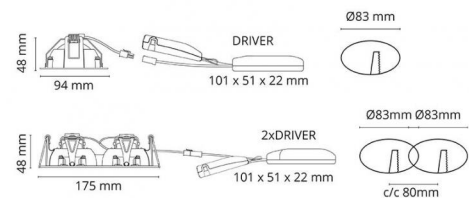

El-nummer: **3236689**
 EAN: 7021989025894
 SG Artikkelnr: 5046902589

Lysteknikk

Type lyskilde: LED (Ikke utskiftbar)
 Socket: CoB Holder
 Watt: 7W
 Systemeffekt (W): 8.0W
 Effektiv lysstrøm (lm): 540lm
 Effekt: 68 lm/W
 Spenning: 220-240V
 Fargetemperatur: 4000K
 Fargegjengivelse (Ra/CRI): Ra 98
 MacAdams faktor: SDCM: 1
 Levetid: L90/B10>100.000
 Lysstråling: Direkte
 Optikk: Glass gjennomsiktig
 Lysspredning: 42°

Dimmetype

Type: Faseavsnitt

Beskyttelse

Isolasjonsklasse: Klasse II SELV
 IP-grad: IP44
 Ta nominel: Ta=25°C

Energi og godkjenning

Energi klasse: A++
 Godkjenning: CE

Materialer og overflater

Armaturhus: Aluminium
 Farge: Sort (RAL 9004/30)
 Optikk: Glass

Montering/Tilkobling

Montering: , Innendørs
 Kabelinngang: Hurtigklemme
 Maks. armaturer per sikring: B10: 105, B16: 168, C10: 105, C16: 168

Dimensjoner (mm)

Lengde (L): 95
 Bredde (W): 95
 Høyde (H): 50
 Innfellingsdiameter: 83
 Innfellingshøyde: 48
 Vekt (brutto/netto): 0.381 / 0.335

Forpakning

Forpakningsstørrelse: 115 x 115 x 95